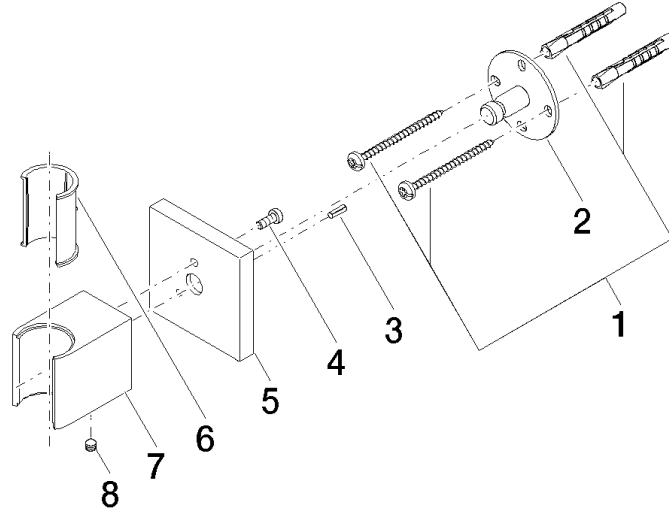

28 050 980

- Rosette 60 x 60 mm

Passt zu: IMO, MEM, CL.1, CYO

	Chrom	28 050 980-00
	Platin gebürstet	28 050 980-06
	Platin	28 050 980-08
	Dark Chrome	28 050 980-19
	Light Gold gebürstet	28 050 980-27
	Messing gebürstet (23kt Gold)	28 050 980-28
	Schwarz matt	28 050 980-33
	Champagne gebürstet (22kt Gold)	28 050 980-46
	Champagne (22kt Gold)	28 050 980-47
	Chrom gebürstet	28 050 980-93
	Dark Platinum gebürstet	28 050 980-99

28 050 980

mm [inches]

28 050 980

Ersatzteile für die  
anderen  
Oberflächenvarianten  
finden Sie hier: Platin  
gebürstet

**Ersatzteilstückliste**

Nr.	Artikelnummer	Benennung	Verbaumenge	Lieferzeit
1	05 30 31 025 00 90	Befestigungssatz	1	2
2	09 30 11 041 90	Scheibe	1	2
3	09 31 11 026 90	Stift	1	2
4	09 30 30 054 90	Schraube	1	2
5	09 27 98 002-00	Rosette	1	10
6	09 18 40 078 90	Huelse	1	2
7	09 17 20 044-00	Halter	1	10
8	90 31 11 112 00 90	Stift	1	2