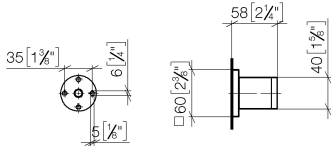

28 050 980

- Rosette 60 x 60 mm

Passt zu: IMO, MEM, CL.1, CYO

	Chrom	28 050 980-00
	Platin gebürstet	28 050 980-06
	Platin	28 050 980-08
	Dark Chrome	28 050 980-19
	Light Gold gebürstet	28 050 980-27
	Messing gebürstet (23kt Gold)	28 050 980-28
	Schwarz matt	28 050 980-33
	Champagne gebürstet (22kt Gold)	28 050 980-46
	Champagne (22kt Gold)	28 050 980-47
	Chrom gebürstet	28 050 980-93
	Dark Platinum gebürstet	28 050 980-99

28 050 980

mm [inches]

28 050 980

Ersatzteile für die  
anderen  
Oberflächenvarianten  
finden Sie hier: Platin  
gebürstet

**Ersatzteilstückliste**

Nr.	Artikelnummer	Benennung	Verbaumenge	Lieferzeit
1	05 30 31 025 00 90	Befestigungssatz	1	2
2	09 30 11 041 90	Scheibe	1	2
3	09 31 11 026 90	Stift	1	2
4	09 30 30 054 90	Schraube	1	2
5	09 27 98 002-00	Rosette	1	10
6	09 18 40 078 90	Huelse	1	2
7	09 17 20 044-00	Halter	1	10
8	90 31 11 112 00 90	Stift	1	2