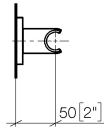

28 050 980

- Rosette 60 x 60 mm

Passt zu: IMO, MEM, CL.1, CYO

	Chrom	28 050 980-00
	Platin gebürstet	28 050 980-06
	Platin	28 050 980-08
	Dark Chrome	28 050 980-19
	Light Gold gebürstet	28 050 980-27
	Messing gebürstet (23kt Gold)	28 050 980-28
	Schwarz matt	28 050 980-33
	Champagne gebürstet (22kt Gold)	28 050 980-46
	Champagne (22kt Gold)	28 050 980-47
	Chrom gebürstet	28 050 980-93
	Dark Platinum gebürstet	28 050 980-99

28 050 980

mm [inches]

28 050 980

Ersatzteile für die  
anderen  
Oberflächenvarianten  
finden Sie hier: Platin  
gebürstet

**Ersatzteilstückliste**

Nr.	Artikelnummer	Benennung	Verbaumenge	Lieferzeit
1	05 30 31 025 00 90	Befestigungssatz	1	2
2	09 30 11 041 90	Scheibe	1	2
3	09 31 11 026 90	Stift	1	2
4	09 30 30 054 90	Schraube	1	2
5	09 27 98 002-00	Rosette	1	10
6	09 18 40 078 90	Huelse	1	2
7	09 17 20 044-00	Halter	1	10
8	90 31 11 112 00 90	Stift	1	2